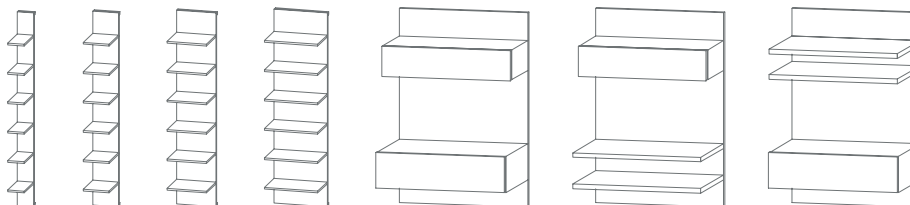

Collezione **CODE**

Libreria / contenitore che alterna ante che si estendono in verticale per tutta la sua altezza e mensole a vista.
 Il progetto è frutto dell'intenzione di inframezzare elementi aperti a elementi chiusi, così da poter esporre e contenere al tempo stesso.
 L'effetto ottico che ne deriva è lo stesso di un codice a barre, righe verticali in primo piano e spazi cavi sullo sfondo, da cui la libreria prende il nome.
 Le colonne con ante possono essere attrezzate all'interno con cassetti e/o ripiani.
 L'elemento a giorno largo 140 cm ne facilita l'utilizzo nelle zone living come appoggio di sistemi HI/FI e TV.

Dimensioni:

Colonne per anta

Altezze

2110 -----

Larghezze

220 320 470 620

Elementi a giorno

Altezze

2110 -----

Larghezze

180 280 430 580 1400 1400 1400